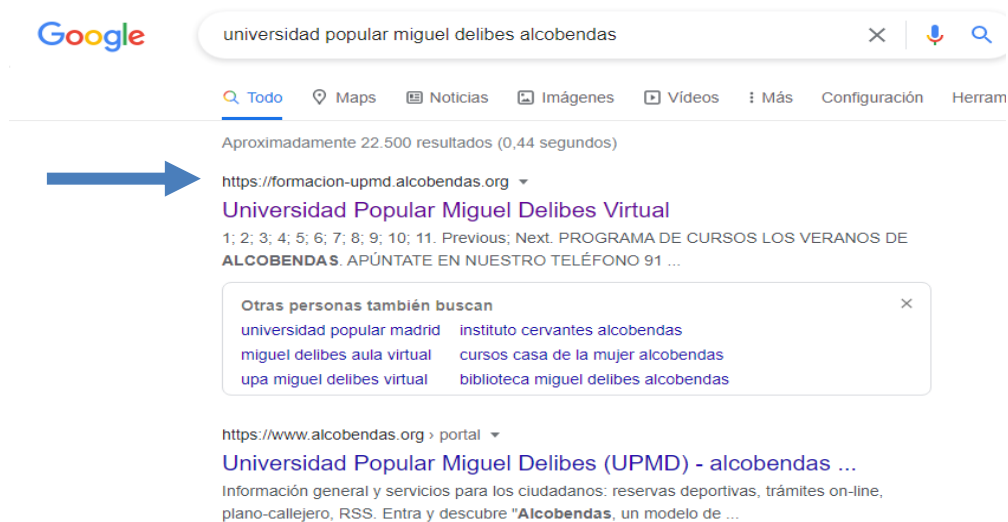

GUÍA PARA REGISTRARSE EN LA PLATAFORMA EDUCATIVA UNIVERSIDAD POPULAR MIGUEL DELIBES Y CLAVE DE AUTO-MATRÍCULA PRUEBAS DE IDIOMAS CURSO 2021-2022.

Hola, solo tiene que seguir los **11 pasos** para poder registrarse en la plataforma educativa y en su curso.

1. Abra un navegador y busque **UNIVERSIDAD POPULAR MIGUEL DELIBES ALCOBENDAS**, o pinche el enlace [aquí](#).

2. Ahora pinchamos en “Guía para darse de alta en la plataforma y las pruebas de idiomas” o pincha [aquí](#).

Esta guía le servirá de ayuda para completar el proceso.

3. **Pasos para registrarse en la plataforma educativa.** En la página de inicio de la plataforma puede ver el bloque Entrar. Para crear un usuario nuevo tiene que pinchar en **Crear nueva cuenta**