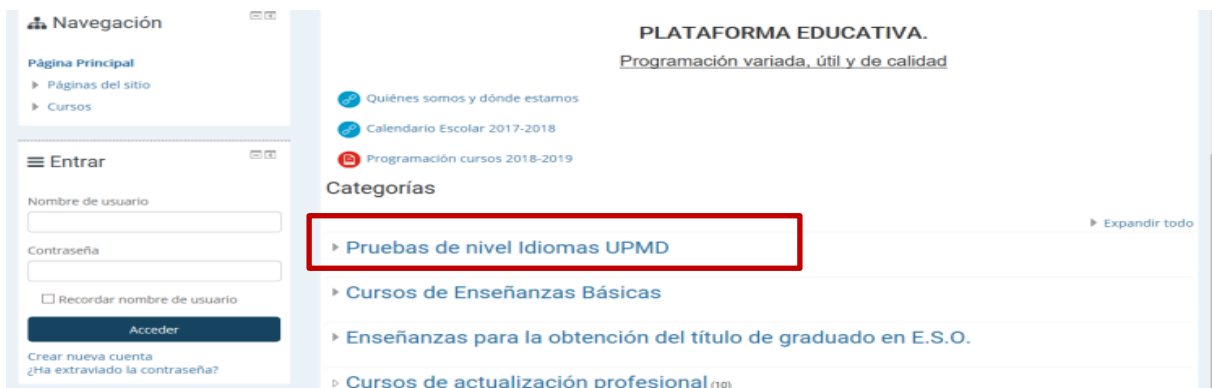

 **Universidad Popular Miguel Delibes Virtual**

☰ > Confirme su cuenta

Hemos enviado un correo electrónico a **mangelg**
En él encontrará instrucciones sencillas para concluir el proceso.
Si tuviera alguna dificultad, contacte con el Administrador del Sistema.

Tiene que pinchar o copiar la URL indicada en el navegador y su registro en la plataforma estará confirmado. Desde este momento ya está usted registrado en la plataforma.

10. A partir de ahora, podrá participar del curso o pruebas de nivel idiomas, solo le queda matricularse en el curso o prueba de nivel deseada. Para ello tendrá que auto-matricularse navegando por la plataforma por la lista de categorías de cursos, pinche el curso que le interesa y ponga la clave de auto-matriculación facilitada.