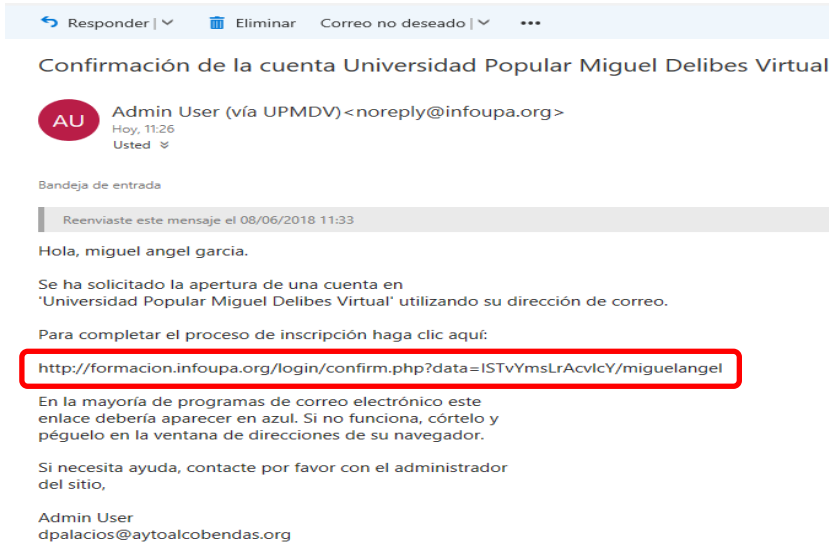

# Universidad Popular Miguel Delibes Virtual

Buscar Cursos

» > Confirme su cuenta

Hemos enviado un correo electrónico a **mangelg**  
En él encontrará instrucciones sencillas para concluir el proceso.  
Si tuviera alguna dificultad, contacte con el Administrador del Sistema.

Tiene que pinchar o copiar la URL indicada en el navegador y su registro en la plataforma estará confirmado. Desde este momento ya está usted registrado en la plataforma.

10. A partir de ahora, podrá participar del curso o pruebas de nivel idiomas, solo le queda matricularse en el curso o prueba de nivel deseada. Para ello tendrá que auto-matricularse navegando por la plataforma por la lista de categorías de cursos, pinche el curso que le interesa y ponga la clave de auto-matriculación facilitada.