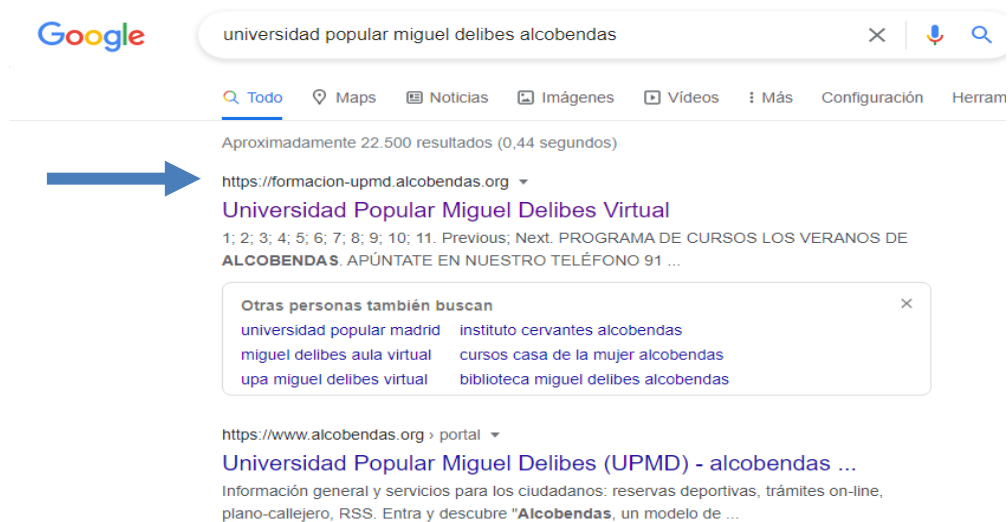

# GUÍA PARA REGISTRARSE EN LA PLATAFORMA EDUCATIVA UNIVERSIDAD POPULAR MIGUEL DELIBES Y CLAVE DE AUTO-MATRÍCULA PRUEBAS DE IDIOMAS CURSO 2022-2023.

Hola, solo tiene que seguir los **11 pasos** para poder registrarse en la plataforma educativa y en su curso.

1. Abra un navegador y busque **UNIVERSIDAD POPULAR MIGUEL DELIBES ALCOBENDAS**, o pinche el enlace [aquí](#).

2. Ahora pinchamos en “Guía para darse de alta en la plataforma y las pruebas de idiomas” o pincha [aquí](#).

Esta guía le servirá de ayuda para completar el proceso.

**3. Pasos para registrarse en la plataforma educativa.** En la página de inicio de la plataforma puede ver el bloque Entrar. Para crear un usuario nuevo tiene que pinchar en **Crear nueva cuenta**