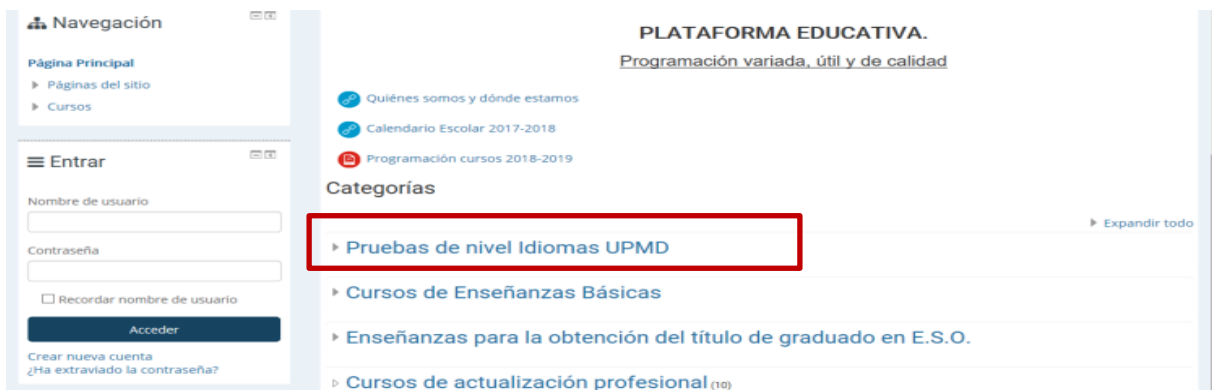

# Universidad Popular Miguel Delibes Virtual

Buscar Cursos

» > Confirme su cuenta

Hemos enviado un correo electrónico a **mangelg**  
En él encontrará instrucciones sencillas para concluir el proceso.  
Si tuviera alguna dificultad, contacte con el Administrador del Sistema.

Tiene que pinchar o copiar la URL indicada en el navegador y su registro en la plataforma estará confirmado. Desde este momento ya está usted registrado en la plataforma.

10. A partir de ahora, podrá participar del curso o pruebas de nivel idiomas, solo le queda matricularse en el curso o prueba de nivel deseada. Para ello tendrá que auto-matricularse navegando por la plataforma por la lista de categorías de cursos, pinche el curso que le interesa y ponga la clave de auto-matriculación facilitada.